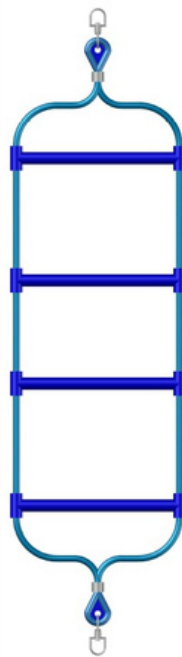

ATTREZZI

FUNI, STAFFE E SCALE ERKULES

33180017/D

Fune risalita Erkules 18 mm
Colori disponibili fune e plastiche: rosso, blu, giallo, nero e verde
Con climbing di appoggio per i piedi
Aggancio superiore ed inferiore con anello in acciaio

H cm 200 con 4 climbing
H cm 250 con 5 climbing
H cm 300 con 6 climbing

33180040/C

Passaggio acrobatico ad anelli
Fune Erkules 16 di sostegno, agganci superiori ed inferiori anello in acciaio
Anelli ABS nero diametro interno 17 cm, ad altezze variabili e completamente personalizzabili a seconda della difficoltà del percorso, da facile a difficilissimo
Colori disponibili: rosso, blu, giallo, nero, verde e beige
Possibilità di misure personalizzate
H standard m 2

33180059

Staffa triangolare stretta Erkules 16 mm
Passaggio per camminamento tra piazzole con apertura stretta 18 cm, con spaziatore plastica
Livello di difficoltà superiore
Aggancio superiore anello acciaio
Colori disponibili: rosso, blu, giallo, nero, verde e beige

Altezza standard 220 cm

33180022/D

Scala risalita girevole Erkules 16 mm
Pioli plastica Ø 28 mm, larghezza 40 cm, passo tra i pioli 30 cm
Asole con girello inox superiore e inferiore
Colori disponibili: rosso, blu, giallo, nero, verde e beige, sia di fune che di pioli
Per percorsi difficili data la rotazione dovuta dal girello