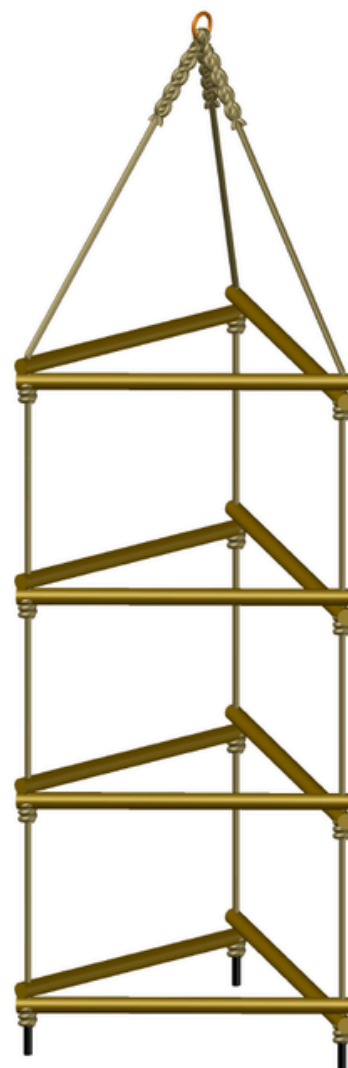

Credit: KS Freestyle

Credit: Jungle Up

Credit: Jungle Up

SCALE RISALITA

33230006

Scala risalita PES 16mm a 3 lignoli
 Colori disponibili: rosso, blu, nero, verde e beige
 Agganci superiori asole impalmate a mano con anello 7mm
 Finale corde libere 100cm per legatura a terra o con anello di aggancio
 Pioli legno di faggio non verniciato, tondi 40mm, passo 30cm
 Larghezza 40cm
 Disponibili fino a 80cm

33230005

Scala triangolare PES 16mm a 3 lignoli
 Colori disponibili: rosso, blu, nero, verde e beige
 Agganci superiori asole impalmate a mano con anello 7mm
 In un unico punto di aggancio
 Finale libero per effetto altalena, oppure anello di aggancio in unico punto
 Pioli legno di faggio non verniciato, tondi 40mm, passo 30cm
 Larghezza 40cm
 Disponibili fino a 80cm
 In fune juta 18mm