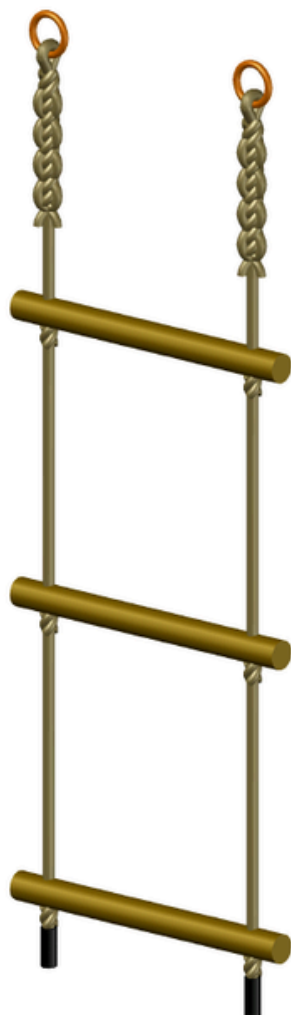

33180002	H m 2
33180003	H m 3
33180076	H m 4
33180072	H m 5
33180054	H m 6
33180050	H m 7
33180009	H m 8

33180044

Fune risalita corda naturale di juta 100%, diametro 32mm a 4 lignoli
 Impalmata a mano, anello superiore di aggancio in acciaio zincato da 8mm, terminale libero, secondo normativa UNI EN 1176 e ricoperto con guaina PVC antisfilacciamento.
 Adatta per palestre e per uso interno, ottimo grip alla presa rispetto a corde in materiale sintetico, non adatta ad uso esterno, poichè facilmente deteriorabile.

33180006	H m 5
33180011	H m 6
33180042	H m 7
33180016	H m 8

33180010

Fune risalita corda naturale di juta 100%, diametro 40mm a 4 lignoli
 Impalmata a mano, anello superiore di aggancio in acciaio zincato da 8mm, terminale libero, secondo normativa UNI EN 1176 e ricoperto con guaina PVC antisfilacciamento.
 Adatta per palestre e per uso interno, ottimo grip alla presa rispetto a corde in materiale sintetico, non adatta ad uso esterno, poichè facilmente deteriorabile.

Credit: KS Freestyle

Credit: Jungle Up

Credit: Jungle Up

SCALE RISALITA

33230006

Scala risalita PES 16mm a 3 lignoli
 Colori disponibili: rosso, blu, nero, verde e beige
 Agganci superiori asole impalmate a mano con anello 7mm
 Finale corde libere 100cm per legatura a terra o con anello di aggancio
 Pioli legno di faggio non verniciato, tondi 40mm, passo 30cm
 Larghezza 40cm
 Disponibili fino a 80cm

33230005

Scala triangolare PES 16mm a 3 lignoli
 Colori disponibili: rosso, blu, nero, verde e beige
 Agganci superiori asole impalmate a mano con anello 7mm
 In un unico punto di aggancio
 Finale libero per effetto altalena, oppure anello di aggancio in unico punto
 Pioli legno di faggio non verniciato, tondi 40mm, passo 30cm
 Larghezza 40cm
 Disponibili fino a 80cm
 In fune juta 18mm