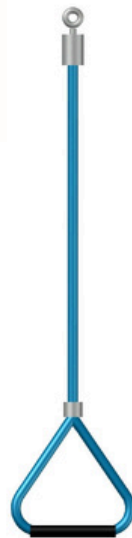

33180059

Staffa triangolare stretta Erkules 16 mm
Passaggio per camminamento tra piazzole con apertura stretta 18 cm, con spaziatore plastica
Livello di difficoltà superiore
Aggancio superiore anello acciaio
Colori disponibili: rosso, blu, giallo, nero, verde e beige

Altezza standard 220 cm